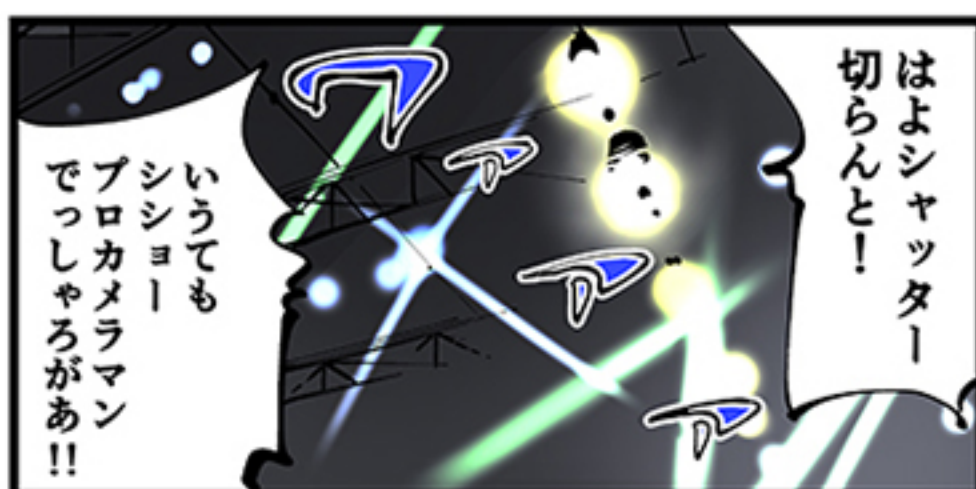

私飯

SSS
ノースマアグリグルノコック
N.M.G.G

サ ツ メ シ

TRACK
0.5

立沢克美

PRODUCED by HIKARU FUJI (HIKARU STUDIO)

※無断転載禁止

人気あるじゃ
ねーか!!

せっかく
スポックさんに
ライブ招待して
もらったんでっせ!!

いうても
シシヨー
プロカメラマン
でっしやるがあ!!

私飯 サツメシ

私飯 サツメシ

私飯 サツメシ

私飯 サツメシ

私飯 サツメシ

私飯 Track 5 END