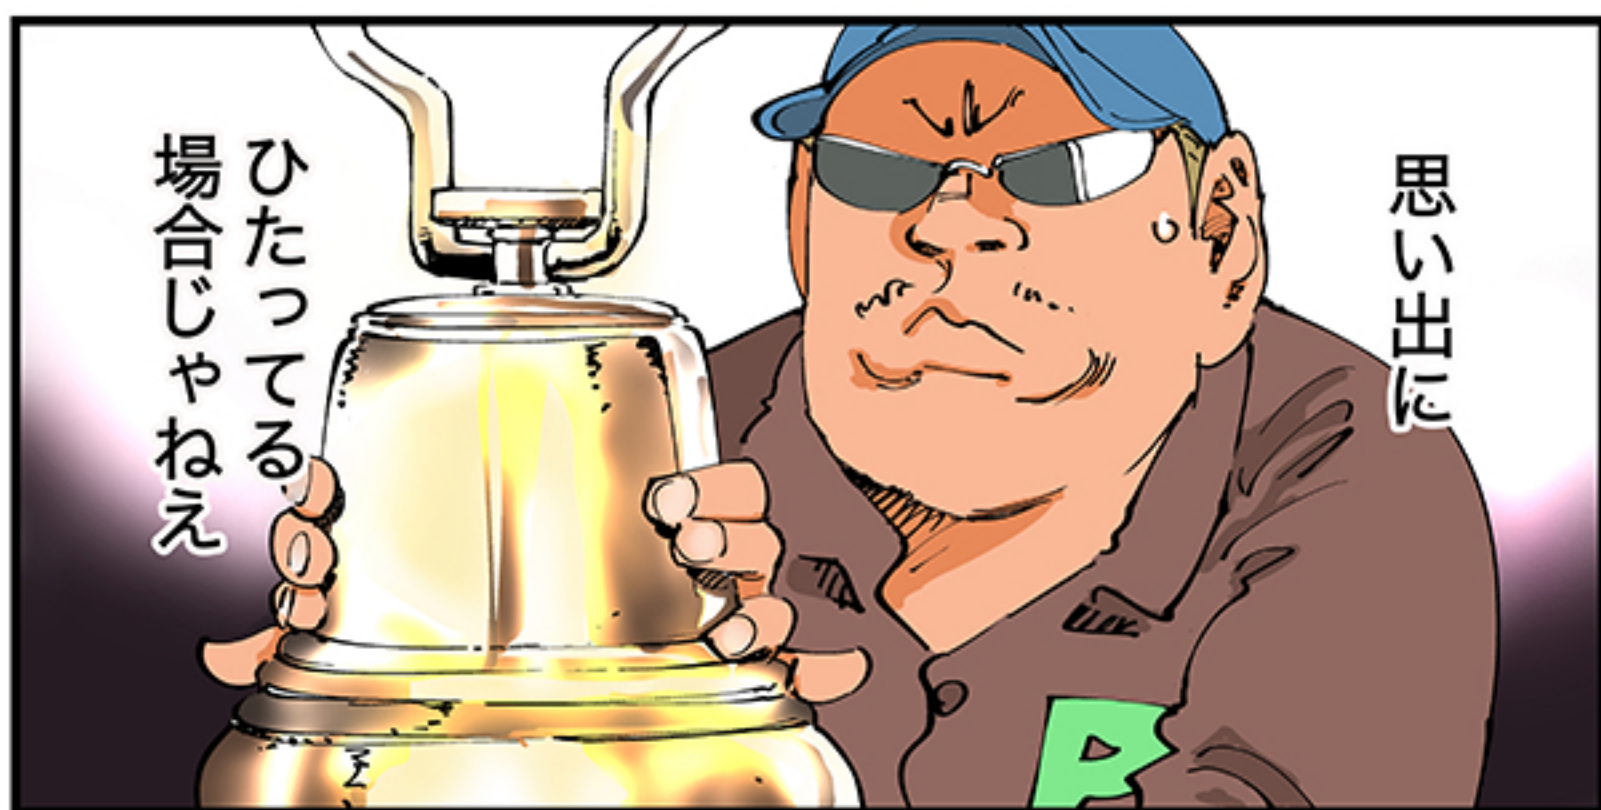

私飯 サツメシ

私飯 Track 7 END