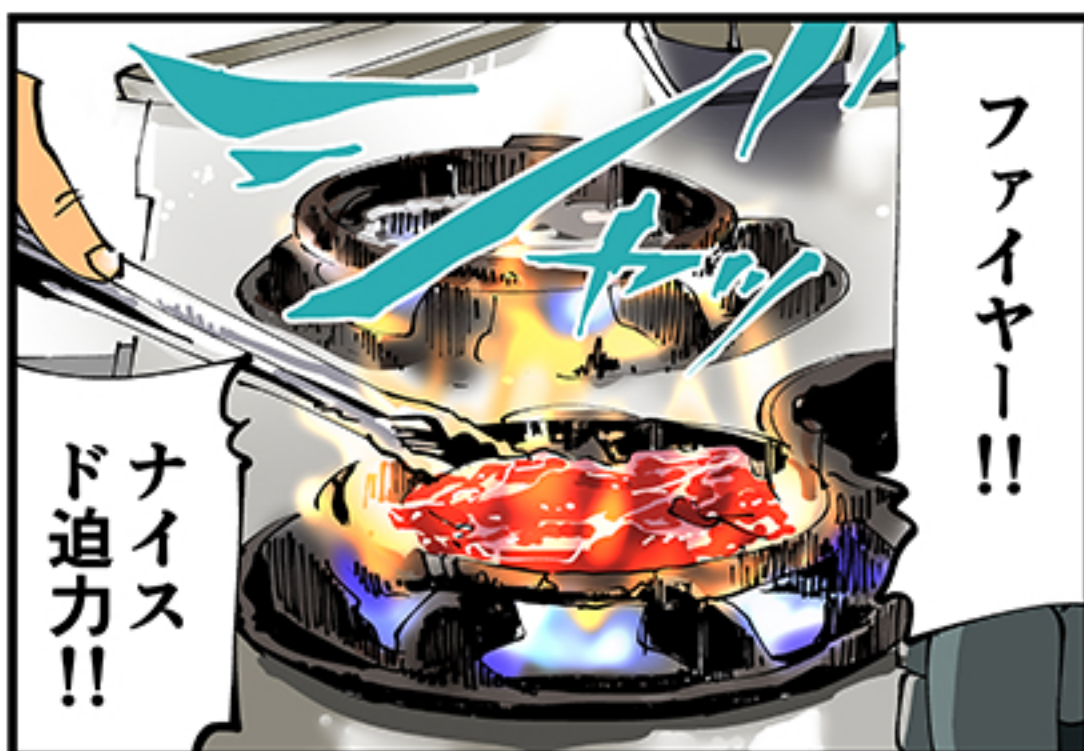

私飯 サツメシ

私飯

SSS
N.M.G.G.
サツメシ

TRACK 07

PRODUCED by HIKARU FUJI (HIKARU STUDIO) 立沢克美

※無断転載禁止

私飯 サツメシ

私飯 サツメシ