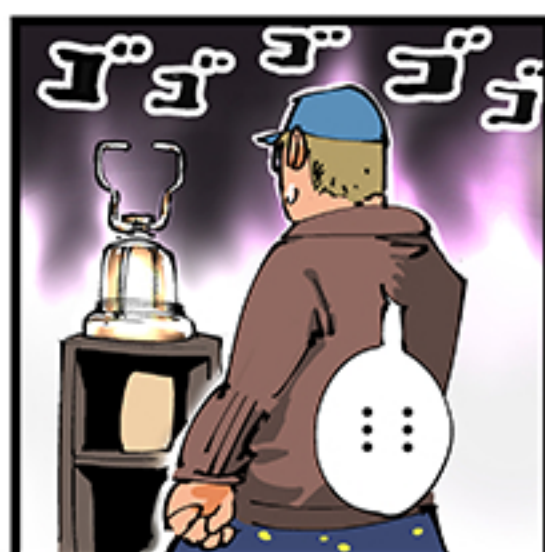

私飯 サツメシ

私飯 Track 7 END